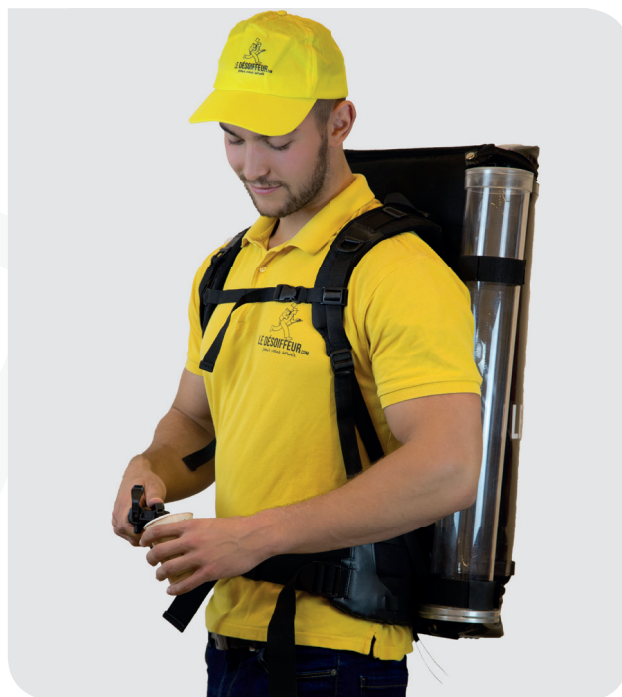

LE DÉSOIFFEUR.COM
pour vous servir

COMBO BAG

L'OFFRE NON-GAZEUSE

- ▶ Le Combo Bag est un sac à dos professionnel spécialisé pour la distribution de boissons chaudes ou froides.
- ▶ Doté de sangles et de rembourrage, le Combo Bag allie aisance, esthétique, et fonctionnalité.
- ▶ Grâce à ses deux réservoirs en inox, deux boissons différentes peuvent être distribuées simultanément.

CARACTÉRISTIQUES TECHNIQUES

- ▶ Poids à vide 4.9 kg
- ▶ Hauteur x Largeur 74 x 35 cm
- ▶ Poids de chaque réservoir 1.8kg
- ▶ Volume pour chaque réservoir 5 L
- ▶ Surface publicitaire (HxL) 55 x 49 cm

VUE D'ENSEMBLE

- Sous le couvercle du sac, vous trouverez un mini-compresseur. Il permet de réguler le débit de boissons.
- Relié au fût, il agit à la demande et peut administrer jusqu'à environ 640 boissons (25cl) pour une autonomie de 4h.
- Le sac vous sera livré avec un chargeur de 6V permettant de recharger la batterie du mini-compresseur.

LE PORTE-GOBELETS

- Le distributeur de gobelets est maintenu sur le côté du sac. Il est réalisé en polycarbonate.
- Les joints en caoutchouc, disponibles en différentes tailles, permettent de s'adapter à la dimension des gobelets (18cl, 25cl, 50cl).
- La largeur maximale des gobelets est de 80mm de diamètre.